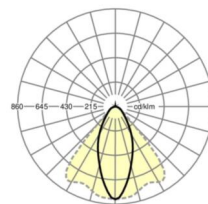

Оптика

Оснастка	LED, цветопередача/оттенок света CRI ≥ 80 / 3000K
Допуск для координаты цветности (MacAdam)	3SDCM
Фотобиологическая безопасность (светильник)	RG1
Номинальный световой поток	9825lm
Срок службы LED	50000h L80/B10 (Tq 40°C)
светоотдача светильников	176lm/W
Угол излучения	40° (C0) / 85° (C90)
UGR поп./вдоль	19.1 / 21.1

DEEP-LINK

<https://www.regiolum.de/ru/article/19427024110>

Ссылка	LED 10000lm 830
ηLB	100 %
Φ ↓/↑	99 % / 1 %
UGR поп./вдоль	19.1 / 21.1

Механика

цвет корпуса	белый стандартный для электротехники RAL 9016
размеры (LxWxH/DxH)	2299mm x 55mm x 37mm
вес (нетто)	2.6kg
Вид монтажа	сборка трековых систем, световая структура

размеры

L	2299 mm	Длина
В	55 mm	Ширина
Н	37 mm	Высота